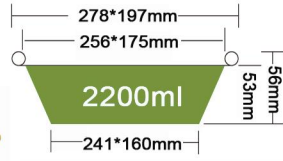

Foilnap

Professional专业 Efficient高效 Convenient便捷

JF-278-2200

2200ml

Packing 500PCS/CTN
Thickness 0.15mm
Weight 40g
Carton size 573*407*413mm

JF-225-820