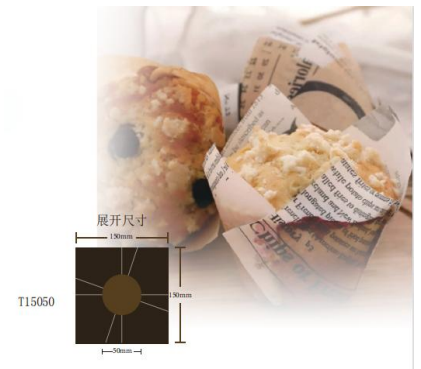

Tulip Muffin Cup 郁金香烤杯

Oil proof,baking available,220 resistant. 防油 可烤 需模具 220

Specification 规格尺寸

No. 编号	Expand square size x bottom 展开正方形x底 (mm)	Packaging(pcsxbag/ctn) 包装 (只x包/箱)
T17560	175x175x60	200x25
T15050	150x150x50	200x25
T13040	130x130x40	200x25
T11030	110x110x30	200x25
T10035	100x100x35	200x25
T8030	80x80x30	200x25